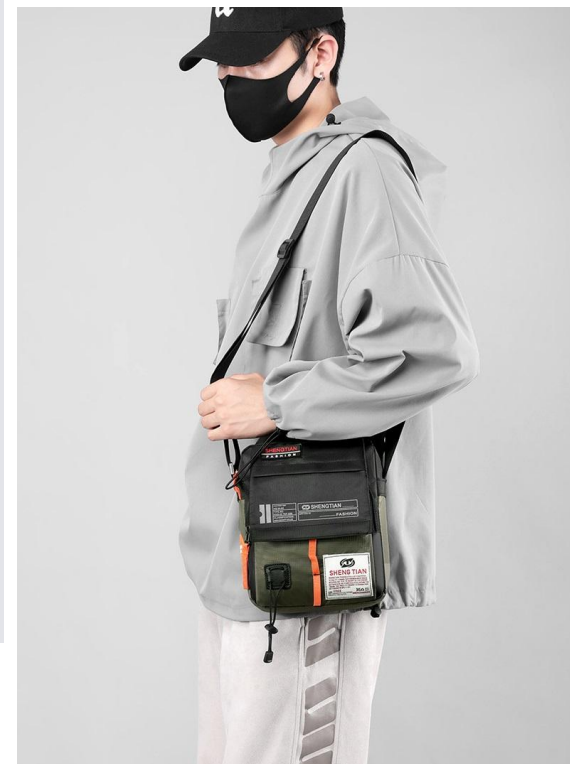

NO.M401017

H24xW20xD9 cm

BLACK / 黑色

GREEN / 军绿色

BLUE / 深蓝色

GREY / 灰色

BLUE / 蓝色

ORANGE / 橙色