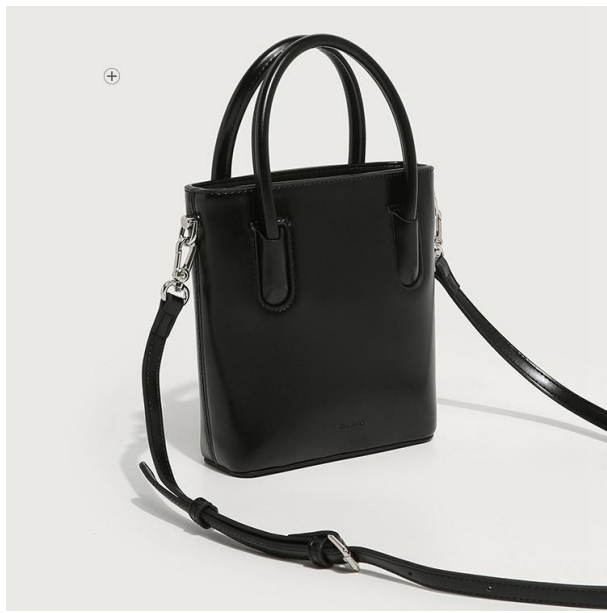

NO.M403013

W16xH19xD6cm