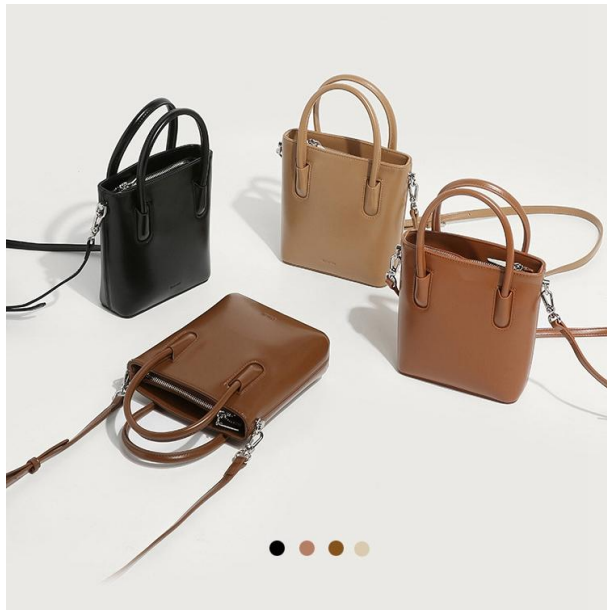

NO.M403013

W16xH19xD6cm