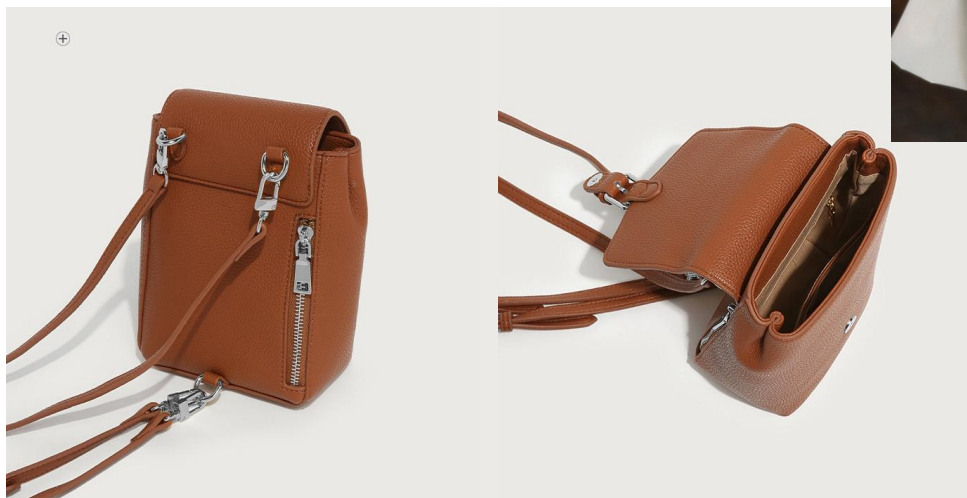

NO.M403010

W15xH21xD8 cm