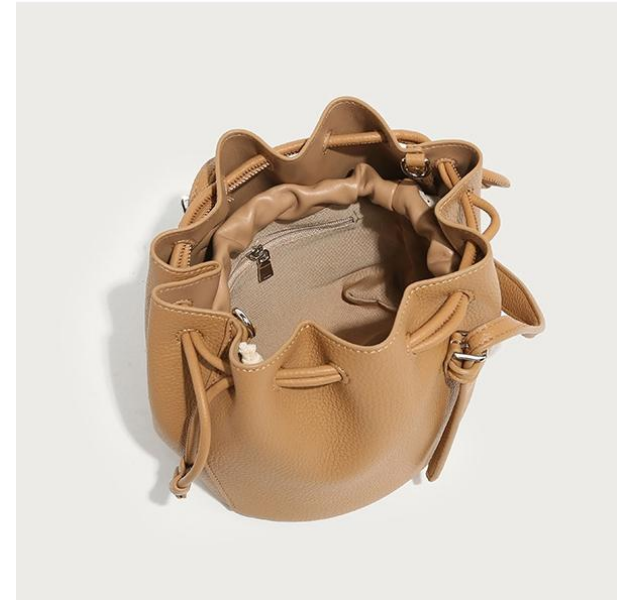

NO.M403007

W18xH18xD11cm