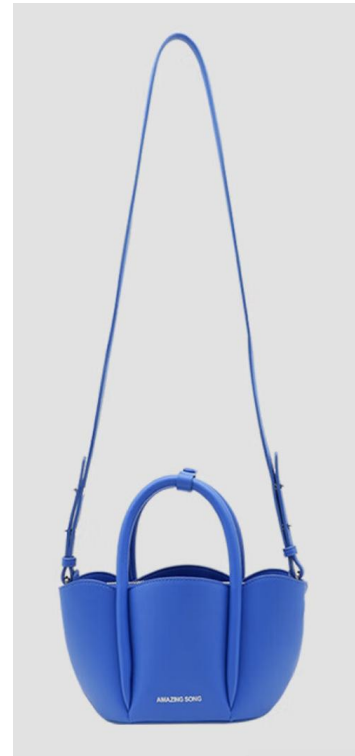

(手机仅为拍摄道具, 不在出售范围)

● 克莱因蓝

● 开心果白

● 草地绿

● 蜜桃粉

● 嫩芽绿

NO.M403018

W19xH17xD11cm